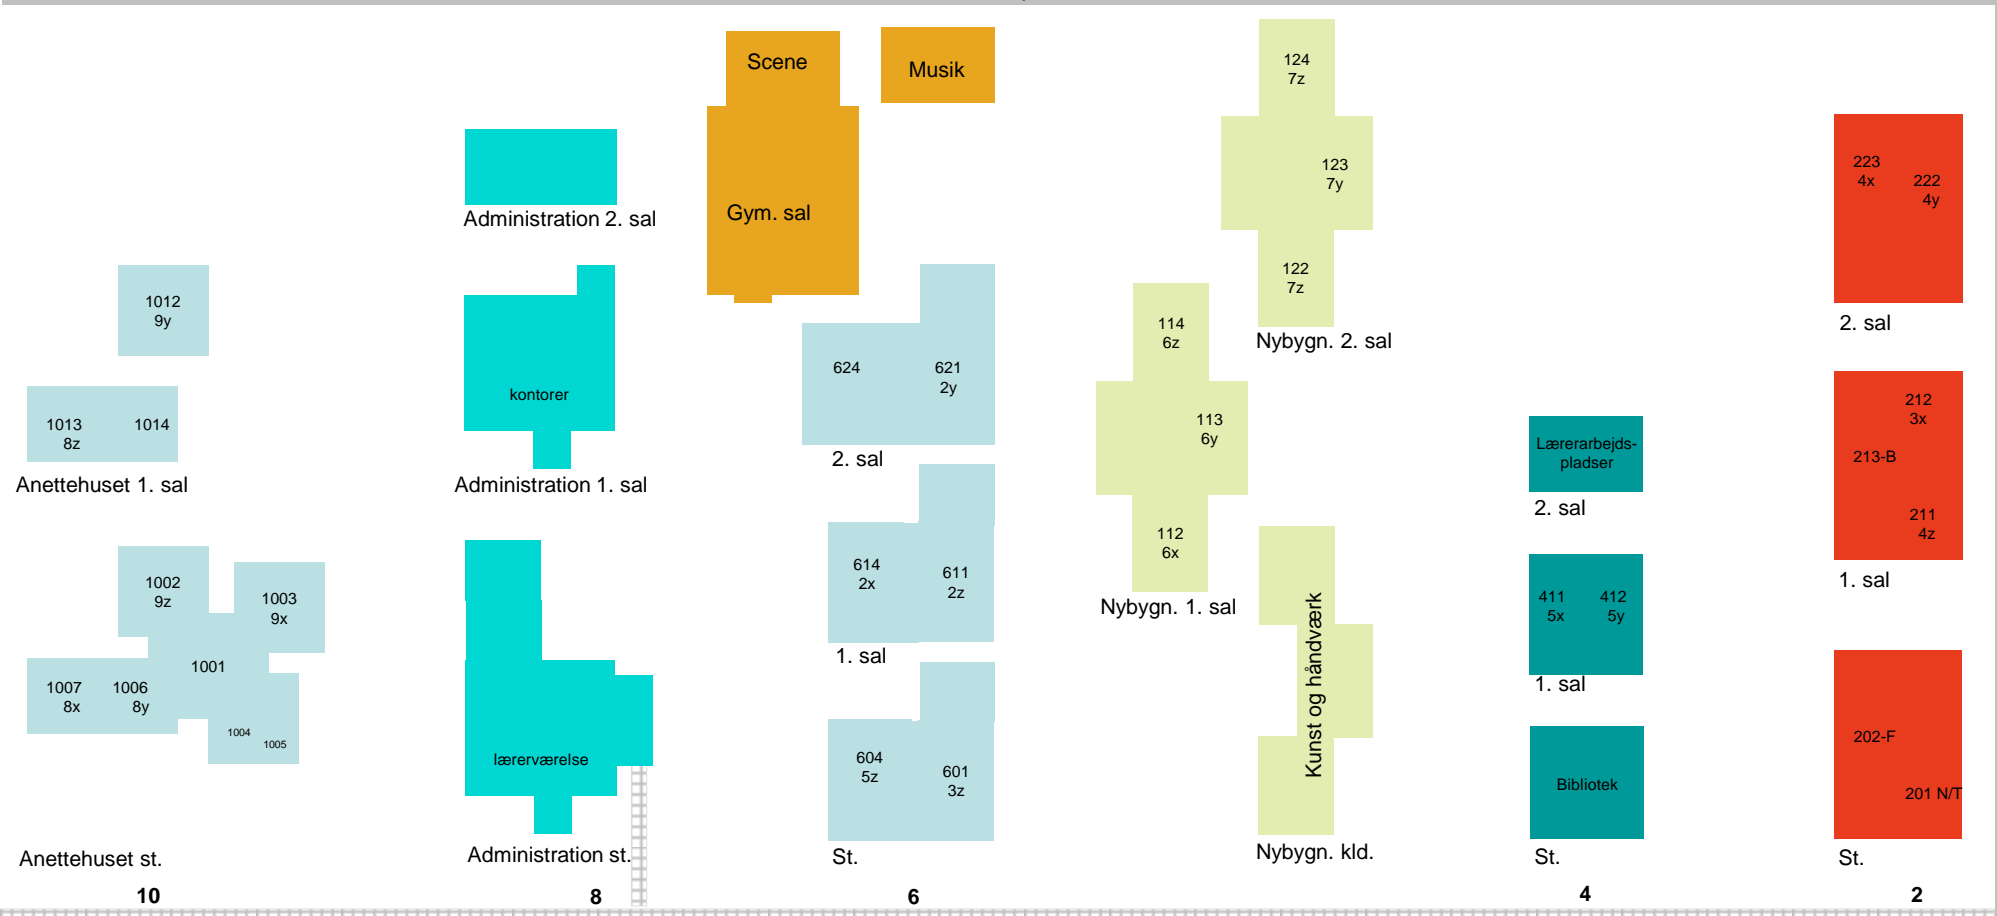

Sorø Privatskole – Lokaleoversigt 2017-2018

Hauchsvej

Frederiksvej