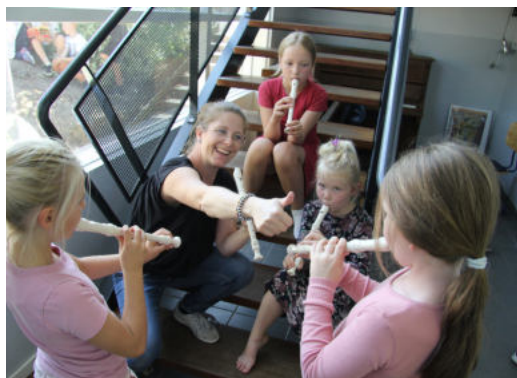

## MUSIK I HVERDAGEN

Sang og musik er en væsentlig del af hverdagen på Sorø Privatskole. Vi synger og spiller til næsten alle mulige begivenheder i løbet af året. For de der vil nørde og fordybe sig yderligere har vi vores fritidstilbud: Musikskolen.